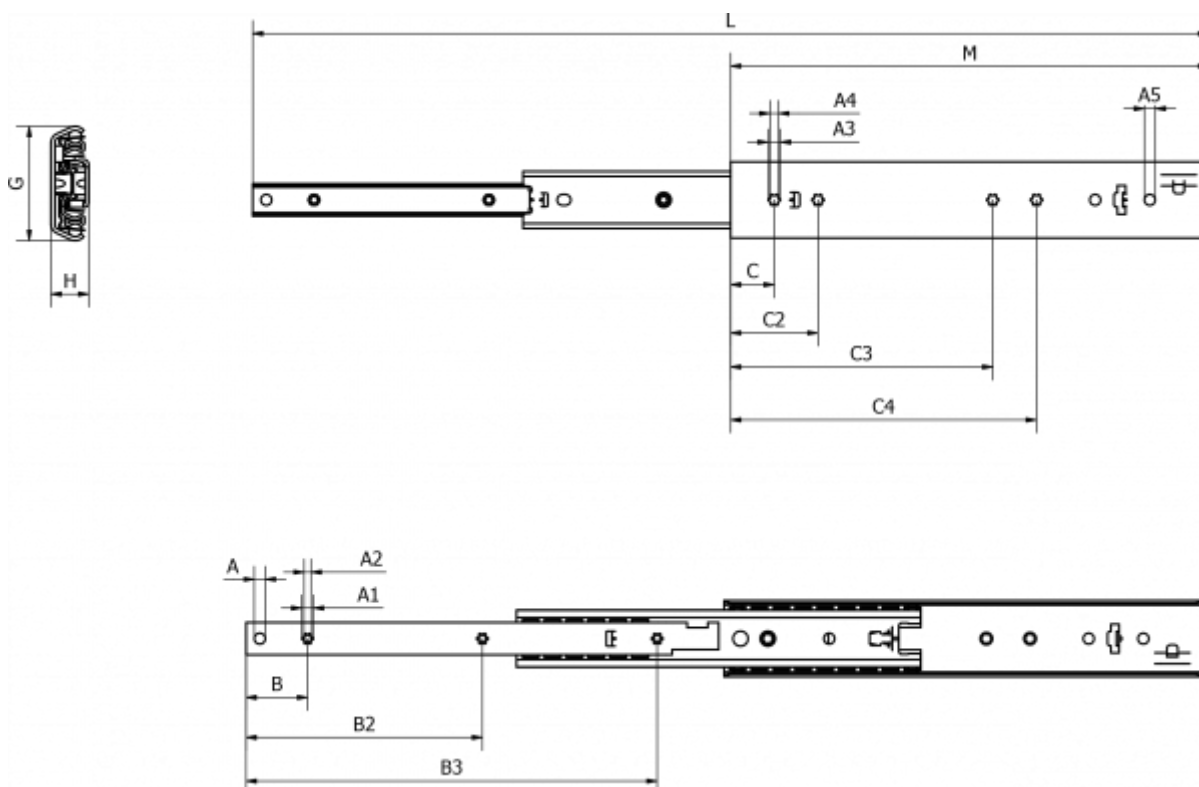

Varenummer: 11112S62

Beskrivelse: Thomas Regout skuffeskinne 11112S62 ULF HD F, 3led
indb.mål 350 mm / bæreevne 96 kg / udtræk 350 mm

Mål

A = 8	B3 = 301	L = 700
A1 = 8.1	Bæreevne sidemonteret = 96	M = 350
A2 = 5.1	C = 32	
A3 = 9	C2 = 64	
A4 = 6.5	C3 = 192	
A5 = 8	C4 = 224	
B = 45	G = 55.8	
B2 = 173	H = 18.5	